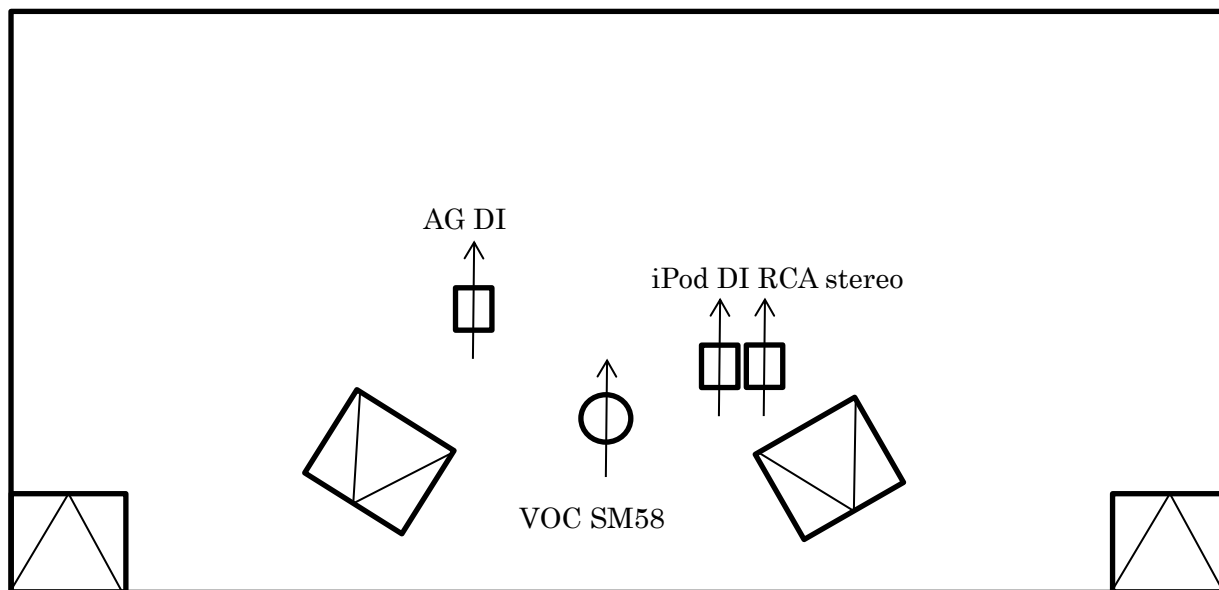

# 未来 弾き語り仕込図

## 回線図

INPUT				
ch	inst	mic/di	stand	
1	Voc	SM58	ST210	
2	AGt	DI1		
3	iPod L	DI		RCA out
4	iPod R	DI		RCA out
5	CD L			
6	CD R			
7	Rev	spx990		
8	Rev	spx990		

OUTPUT		
メイン		
フット		

## 持込機材 (予定)

- アコースティックギター (標準シールド out)
- iPod (出力ケーブルはRCA 端子 LR out)
- オケCD (iPod 使用できない場合、オペお願いします。)
- 小物置 (Pearl PTT-1212 マイクスタンドに設置します。)
- 曲順リスト (音響、照明分)